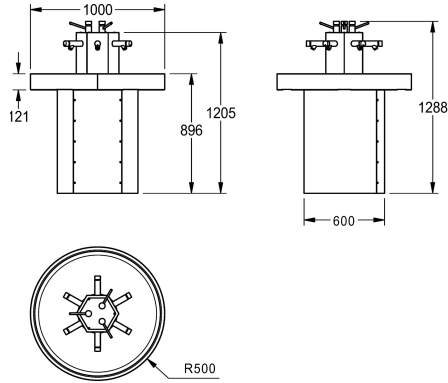

KWC SATURN Rundwaschtisch

Modell-Linie: SATURN | SANX605
Waschtische & Waschrinnen | Waschrinnen

KWC-Nr.

2000100747

mit 6 Selbstschluss-Wandventilen

2000100753

mit 6 Selbstschluss-Wandventilen, zum Anschluss an vorgemischtes Warmwasser, mit 3 integrierten Seifenspendern SD80

Rundwaschtisch für 6 Personen, bodenstehend, Chromnickelstahl, Materialstärke 1,5 mm, Oberfläche seidenmatt, inklusive 6 Selbstschluss-Wandventilen für den Anschluss an vorgemischtes Warmwasser und 3 Seifenspendern, vormontiert, Zu- / Ablauf von unten, seitliche Revisionsklappe mit Sicherheitschrauben befestigt.

Hinweis: Wasserdruck von mindestens 3.5 bar nötig!

Mit 6 Selbstschluss-Wandventilen und 3 Seifenspendern
Abmessungen 1000 x 1205 x 1000 mm (B x H x T)

Technische Daten

Material
Materialtyp
Materialstärke
Gesamttiefe
Gesamthöhe
Gesamtbreite
Schwallrand
Rückwand
geliefert mit
Oberflächenbehandlung
Art der Montage
Anzahl der Waschplätze
IgPosNumber

Edelstahl
1.4301 Chromnickelstahl V2A
1.5 mm
1.000 mm
1.205 mm
1.000 mm
nein
nein
SELF-CLOSING TAPS
seidenmatt
Bodenbefestigung
6
63FA21B