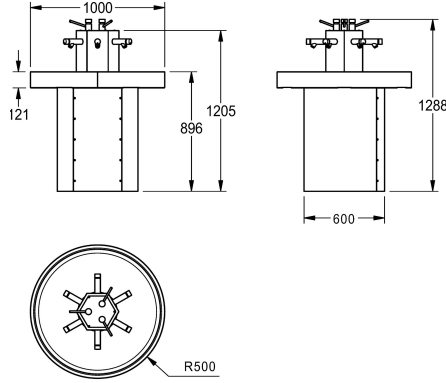

KWC SATURN

Ryhmäpesuallas pyöreä 6 juoma-annostelijaa ja 3 saippua-annostelijaa

Modell-Linie: SATURN | SANX605

Pesualtaat | Pesukourut

KWC-No.

2000100747

Ryhmäpesuallas

2000100753

3 integroitua SD80-saippua-annostelijaa

Lattialle asennettava pyöreä ryhmäpesuallas 6 henkilölle, ruostumatonta terästä, materiaalin vahvuus 1,5 mm, satiinipinta, esiasennettu 6 itsesulkeutuvaahanaa liitettäväksi esisekoitettuun

lämpimään veteen, 3 integroitua SD80-saippua-annostelijaa

Mitat 1000 x 1205 x 1000 mm (L x K x S)

Tekniset tiedot

Materiaali
Rst teräslaji
Materiaalin vahvuus
Kokonaissyvyys
Kokonaiskorkeus
Kokonaisleveys
Takanosto
Tausta levy
ATT-WS-SUPPLIED
Pinnan viimeistely
Asennustapa
Pesupaikkojen lukumäärä
IviCode

Ruostumaton teräs
1.4301
1.5 mm
1,000 mm
1,205 mm
1,000 mm
Ei
Ei
SELF-CLOSING TAPS
Satiinipintainen
Lattia-asennus
6
0