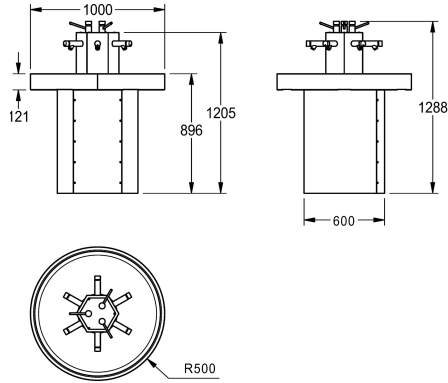

KWC SATURN Lavabo rigole circulaire

Modell-Linie: SATURN | SANX605
Lavabos | Lavabos rigoles

KWC-No.

2000100747

avec 6 robinets muraux à fermeture automatique dimensions :
1 000 x 1 205 x 1 000 mm (l x H x P)

2000100753

avec 6 robinets muraux à fermeture automatique, pour connexion à
l'eau chaude prémélangée avec 3 distributeurs de savon intégrés
SD80

Lavabo rigole circulaire pour 6 personnes à monter au sol, acier
inoxydable, épaisseur du matériau 1,5 mm, finition satinée, pré-
monté.

Avec 6 robinets muraux à fermeture automatique, pour un
raccordement sur l'arrivée d'eau chaude prémélangée, avec 3
distributeurs de savon intégrés SD80.

Données techniques

Matière
Code du matériel
Épaisseur de matière
Profondeur totale
Hauteur totale
Largeur totale
Support arrière
Dossieret
ATT-WS-SUPPLIED
Finition de surface
Type de montage
Nombre de postes de lavage

Acier inoxydable
1.4301
1.5 mm
1,000 mm
1,205 mm
1,000 mm
Non
Non
SELF-CLOSING TAPS
Finition satinée
Montage au sol
6