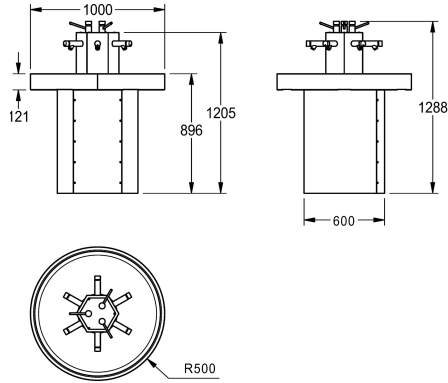

KWC SATURN Lavabo rigole circulaire

Modell-Linie: SATURN | SANX605
Lavabos | Lavabos rigoles

KWC-No.

2000100747

avec 6 robinets muraux à fermeture automatique dimensions :
1 000 x 1 205 x 1 000 mm (l x H x P)

2000100753

avec 6 robinets muraux à fermeture automatique, pour connexion à
l'eau chaude prémélangée avec 3 distributeurs de savon intégrés
SD80

Lavabo rigole circulaire pour 6 personnes à monter au sol, acier
inoxydable, épaisseur du matériau 1,5 mm, finition satinée, pré-
monté.

Avec 6 robinets muraux à fermeture automatique, pour un
raccordement sur l'arrivée d'eau chaude prémélangée, avec 3
distributeurs de savon intégrés SD80.

Données techniques

Matière
Code du matériel
Épaisseur de matière
Profondeur totale
Hauteur totale
Largeur totale
Support arrière
Dossieret
ATT-WS-SUPPLIED
Finition de surface
Type de montage
Nombre de postes de lavage
teamNumber

Acier inoxydable
1.4301
1.5 mm
1,000 mm
1,205 mm
1,000 mm
Non
Non
SELF-CLOSING TAPS
Finition satinée
Montage au sol
6
0