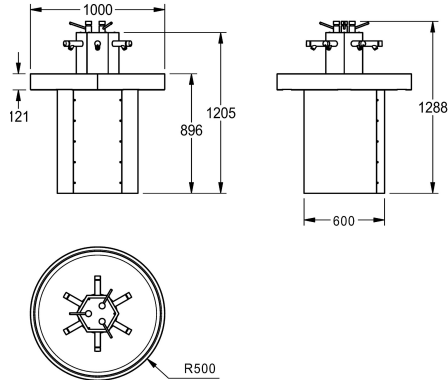

KWC SATURN

Lavabo tondo

Modell-Linie: SATURN | SANX605

Lavabi | Lavelli a canale

KWC-No.

2000100747

con 6 rubinetti temporizzati a parete dimensioni 1000 x 1205 x 1000 mm (L x A x P)

2000100753

con 6 rubinetti temporizzati, per allacciamento all'acqua calda premiscelata, con 3 distributori di sapone integrati SD80

Lavabo circolare da centro stanza per 6 persone per montaggio a pavimento, acciaio inox, spessore materiale 1,5 mm, superficie satinata, premontato

con 6 rubinetti temporizzati, per collegamento acqua premiscelata, con 3 distributori di sapone liquido SD80 integrati

Dati tecnici

Materiale	
Codice materiale	
Spessore del materiale	
Profondità totale	
Altezza totale	
Larghezza complessiva	
Altezza alzatina	
Paraspruzzi	
ATT-WS-SUPPLIED	
Finitura della superficie	
Tipo di montaggio	
Numero di posti di lavaggio	
teamNumber	

Acciaio inox	
1.4301	
1.5 mm	
1.000 mm	
1.205 mm	
1.000 mm	
No	
No	
SELF-CLOSING TAPS	
Finitura satinata	
Installazione a pavimento	
6	
0	