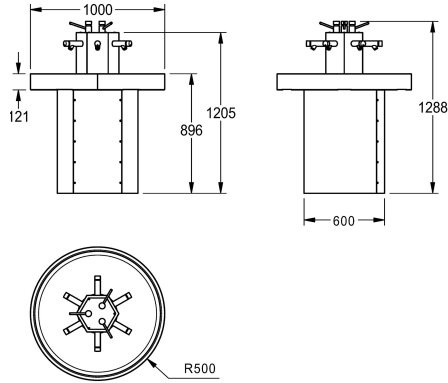

KWC SATURN Vrijstaande ronde wastafel

Modell-Linie: SATURN | SANX605
Wastafels | Wasgoten

KWC-No.

2000100747

met 6 zelfsluitende wandkranen Afmetingen 1000 x 1205 x 1000 mm (B x H x D)

2000100753

met 6 zelfsluitende wandkranen, voor aansluiting op voorgesmeerd warm water, met 3 geïntegreerde zeepdispensers SD80

Ronde wastafel voor 6 personen, vloermontage, roestvrij staal, materiaaldikte 1,5 mm, oppervlak zijdemat, voorgemonteerd met 6

zelfsluitende wandkranen, voor aansluiting op voorgesmeerd warm water. Met 3 geïntegreerde SD80-zeepdispensers

Technical Data

Materiaal
Materiaalcode
Materiaaldikte
Totale diepte
Totale hoogte
Totale breedte
Opstaande achterkant
Spatplaat
ATT-WS-SUPPLIED
Oppervlakafwerking
Type montage
Aantal wasplaatsen

Roestvrij staal
1.4301
1.5 mm
1.000 mm
1.205 mm
1.000 mm
Neen
Neen
SELF-CLOSING TAPS
Zijdeglaans
Vloerbevestiging
6