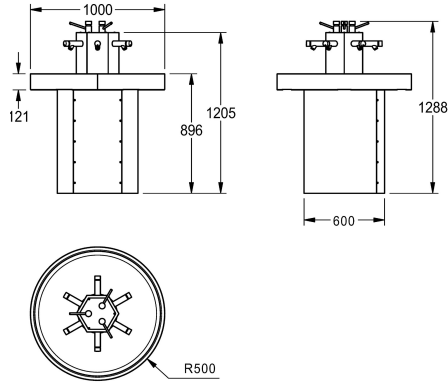

KWC SATURN Umywalka okrągła

Modell-Linie: SATURN | SANX605
Umywalki | Umywalki rynnowe

KWC-No.

2000100747

z 6 samozamykającymi bateriami ściennymi Wymiary: 1000 x 1205 x 1000 mm (szer. x wys. x głęb.)

2000100753

z 6 samozamykającymi bateriami ściennymi, do podłączenia do wstępnie zmieszanej ciepłej wody, z 3 zintegrowanymi dozownikami mydła SD80

Okrągła umywalka rynnowa do montażu na podłodze, 6 stanowisk. Stal szlachetna, powierzchnia szlifowana matowa, grubość materiału 1,5 mm. Wstępnie zmontowana. 6 samozamykających baterii wyposażonych w ukośne wylewki, podłączenie do wody wstępnie zmieszanej oraz 3 dozowniki do

mydła SD80. Podejście wody i odpływ od dołu. Boczna kłapa rewizyjna z zabezpieczeniem przed nieuprawnionym dostępem. Wymagane ciśnienie robocze minimum 3,5 bara.

Wymiary (szer. x wys. x głęb.): 1000 x 1205 x 1000 mm

Stal szlachetna
1.4301
1.5 mm
1,000 mm
1,205 mm
1,000 mm
Nie
Nie
SELF-CLOSING TAPS
Matowe
Montaż na podłodze
6