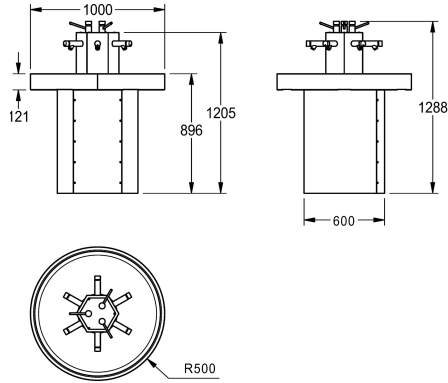

KWC SATURN Cirkelformig tvättränna

Modell-Linie: SATURN | SANX605
Tvättställ | Tvättränna

KWC-No.

2000100747

With 6 self-closing bib taps Dimensions: 1000 x 1205 x 1000 mm (W x H x D)

2000100753

With 6 self-closing bib taps, for connection to pre-mixed hot water, with 3 integrated SD80 soap dispensers

Cirkelformig tvättränna för 6 personer för golvmontering, rostfritt stål, godstjocklek 1,5 mm, borstad yta, förmonterad, med 6

självstängande väggarmaturer, för anslutning till förblandat varmt vatten, med 3 integrerade tvåldispenser SD80

Technical Data

Material
Materialkod
Material tjocklek
Övergripande djup
Total höjd
Total bredd
Bakre stående
Utslagsback
ATT-WS-SUPPLIED
Ytfinish
Typ av montering
Antal tvättplatser

Rostfritt stål
1.4301
1.5 mm
1,000 mm
1,205 mm
1,000 mm
Nej
Nej
SELF-CLOSING TAPS
Satin yta
FLOOR-MOUNTING
6