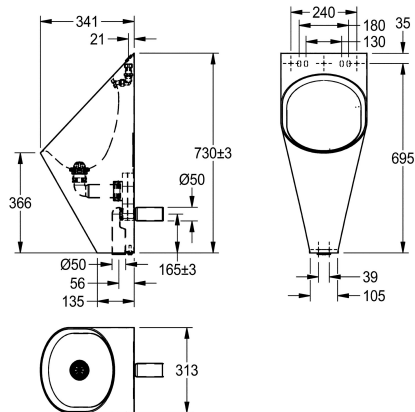

KWC CAMPUS

Nástěnný pisoár pro nadomítkový pisoárový splachovač

Modell-Linie: **CAMPUS | CMPX538E**
Pisoáry a WC | Pisoáry

KWC-No.

2000100769

Nástěnný pisoár, rozměry 313 x 733 x 341 mm (š x v x h)

Nástěnný pisoár z chromikové oceli, povrch hedvábně matný, tloušťka materiálu 1,2 mm, oválný tvar mísy, splachovací hlavice G 1/2 B z chromikové oceli, odtok vodorovný dozadu, montáž a upevnění podle EN 80, skryté upevnění, včetně sifonu DN 50, montážní lišty a sítkového

ventilu.

Se splachovací hlavice G 1/2 B z ušlechtilé oceli, k montáži na omítku, pro splachovací nádrže a odtokové trubky k montáži na omítku. Rozměry 313 x 733 x 341 mm (š x v x h)

Technické údaje

Velikost přívodní trubky

Materiál

Kód materiálu

Tloušťka materiálu

Velikost odtokové trubky

Celková hloubka

Celková výška

Celková šířka

Včetně sifonu

ušlechtilá ocel

1.4301

1.2 mm

DN 50

341 mm

733 mm

313 mm

ano