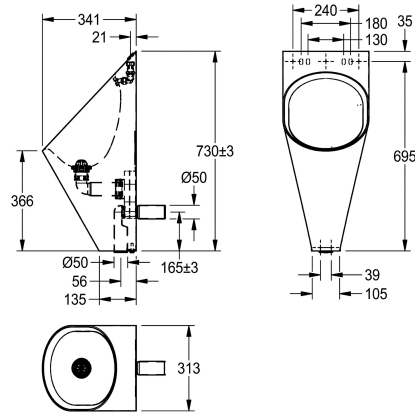

KWC CAMPUS

Orinatoio

Modell-Linie: **CAMPUS | CMPX538E**

Orinatori e WC | Orinatori singoli

KWC-No.

2000100769

Orinatoio sospeso in acciaio al nichel-cromo, dimensioni 313 x 733 x 341 mm (L x A x P)

Orinatoio singolo per installazione a parete, per allacciamento acqua a vista, in acciaio inox 18/10, superficie satinata, spessore 1,2 mm, getto 1/2", scarico a parete con sifone non a vista DN50 incluso. Fissaggio con viti nascoste, conforme alla normativa EN80.

Con diffusore in acciaio inossidabile da 1/2", orinatoio a parete per allacciamento acqua a vista
Dimensioni 313 x 733 x 341 mm (L x A x P)

Dati tecnici

Dimensione mandata
Materiale
Codice materiale
Spessore del materiale
Dimensione scarico
Profondità totale
Altezza totale
Larghezza complessiva
sifone incluso
Finitura della superficie
Tipo di flussaggio
Tipo di montaggio
Tipologia orinatoio
Tipologia del gruppo scarico
Mandata dell'acqua
Scarico dell'acqua

G 1/2 B
Acciaio inox
1.4301
1.2 mm
DN 50
341 mm
733 mm
313 mm
Si
Finitura satinata
Acqua di risciacquo
Installazione a parete
Orinatoio singolo
Scarico rialzato
Esposto
Installazione ad incasso

Accessori necessari

Flussometro per orinatoio AQUALINE

2000065995
AQRM460

Flussometro costruzione interamente AQUALINE

2000100071
AQRM464

Tubo di cacciata

2000101435
AQRM913