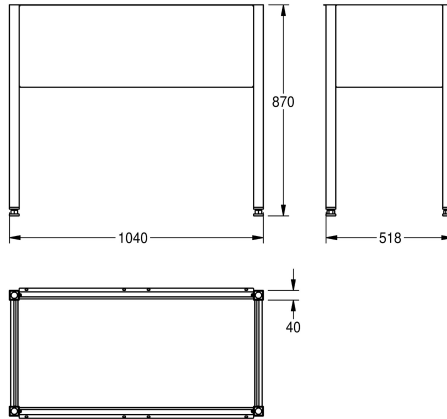

KWC SIRIUS Untergestell

Modell-Linie: SIRIUS | U701V

Reinigungsbecken, Waschröge, Ausgüsse | Zubehör Ausgussbecken

KWC-Nr.

2000100784

SIRIUS Untergestell, Abmessungen 1040 x 870 x 518 mm (B x H x T), passend zu BS351, BS352

2000100785

Untergestell passend zu BS353, Abmessungen 2140 x 870 x 518 mm (B x H x T)

Untergestell zu Mehrzweckbecken, aus Chromnickelstahl, Oberfläche seidenmatt, Arbeitshöhe einschließlich Mehrzweckbecken 900 mm, allseits Schürzen 300 mm tief, Materialstärke Schürze 0,9 mm, mit vier verstellbaren Füßen, Materialstärke Füße 1,2 mm. (Die Untergestelle sind bei der

Gesamtbreite

1,040 mm

2,140 mm

Lieferung zerlegt)

Abmessungen 1040 x 870 x 518 mm (B x H x T)
Für BS351 und BS352

Technische Daten

Material
Materialtyp
Materialstärke
Gesamttiefe
Gesamthöhe
Gesamtbreite
Oberflächenbehandlung
Art der Montage
IgPosNumber

Edelstahl
1.4301 Chromnickelstahl V2A
1 mm
518 mm
870 mm
1,040 mm
seidenmatt
keine Montage
63FQ13A