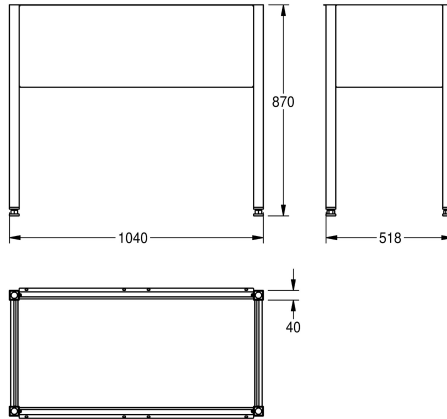

KWC SIRIUS Untergestell

Modell-Linie: SIRIUS | U701V

Reinigungsbecken, Waschröge, Ausgüsse | Zubehör Ausgussbecken

KWC-Nr.

2000100784

SIRIUS Untergestell, Abmessungen 1040 x 870 x 518 mm (B x H x T), passend zu BS351, BS352

2000100785

Untergestell passend zu BS353, Abmessungen 2140 x 870 x 518 mm (B x H x T)

Untergestell zu Mehrzweckbecken, aus Chromnickelstahl, Oberfläche seidenmatt, Arbeitshöhe einschließlich Mehrzweckbecken 900 mm, allseits Schürzen 300 mm tief, Materialstärke Schürze 0,9 mm, mit vier verstellbaren Füßen, Materialstärke Füße 1,2 mm. (Die Untergestelle sind bei der

Gesamtbreite

1,040 mm

2,140 mm

Lieferung zerlegt)

Abmessungen 1040 x 870 x 518 mm (B x H x T)
Für BS351 und BS352

Technische Daten

| | |
|-----------------------|-----------------------------|
| Material | Edelstahl |
| Materialtyp | 1.4301 Chromnickelstahl V2A |
| Materialstärke | 1 mm |
| Gesamttiefe | 518 mm |
| Gesamthöhe | 870 mm |
| Gesamtbreite | 1,040 mm |
| Oberflächenbehandlung | seidenmatt |
| Art der Montage | keine Montage |
| teamNumber | 0 |

| |
|-----------------------------|
| Edelstahl |
| 1.4301 Chromnickelstahl V2A |
| 1 mm |
| 518 mm |
| 870 mm |
| 1,040 mm |
| seidenmatt |
| keine Montage |
| 0 |