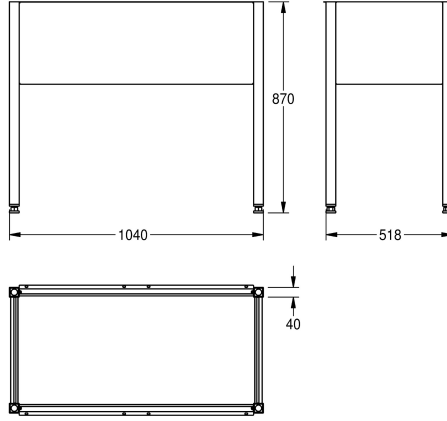

#### KWC-No.

**2000100784**

Jalusta, sopii malleihin BS351/BS352

**2000100785**

Sopii malliin BS353

#### Kokonaisleveys

1,040 mm

2,140 mm

Jalusta yleisaltaaseen BS352, krominikkeliterästä, satiinpinta. Työskentelykorkeus 900 mm allas mukaan lukien. Kaikilla sivuilla 300 mm korkeat paneelit, joiden materiaalihahvuus 0,9 mm. Neljä säädettävää jalkaa, jalkojen materiaalihahvuus 1,2 mm. (Jalustat

toimitetaan osina.)

Mitat 1040 x 870 x 518 mm (L x K x S)

#### Tekniset tiedot

Materiaali
Rst teräslaji
Materiaalin vahvuus
Kokonaissyvyys
Kokonais korkeus
Kokonaisleveys
Pinnan viimeistely
Asennustapa
IviCode

Ruostumaton teräs
1.4301
1 mm
518 mm
870 mm
1,040 mm
Satiinpintainen
NO-MOUNTING
0