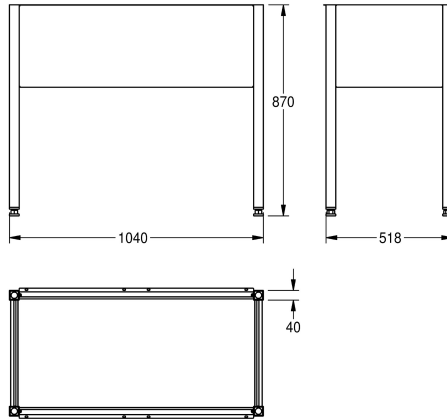

#### KWC-No.

**2000100784**

Afmetingen 1040 x 870 x 518 mm (B x H x D), past bij BS351, BS352

**2000100785**

Afmetingen 2140 x 870 x 518 mm (B x H x D), past bij BS353

#### Totale breedte

1,040 mm

2,140 mm

Onderstel voor multifunctionele wastrog van roestvrij staal, oppervlak zijdemat, werkhogte inclusief wastrog 900 mm. Boorden rondom, 300 mm diep met materiaaldikte 0,9 mm. Vier verstelbare poten met materiaaldikte 1,2 mm. (De onderstellen

worden gedemonteerd geleverd.)

Afmetingen 1040 x 870 x 518 mm (B x H x D)  
Past bij BS351 en BS352

#### Technical Data

Materiaal	Roestvrij staal
Materiaalcode	1.4301
Materiaaldikte	1 mm
Totale diepte	518 mm
Totale hoogte	870 mm
Totale breedte	1,040 mm
Oppervlakafwerking	Zijdeglans
Type montage	NO-MOUNTING