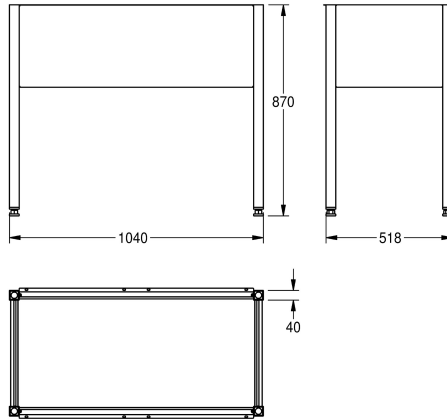

KWC SIRIUS

Podstawa

Modell-Linie: SIRIUS | U701V

Komory gospodarcze | Wyposażenie dodatkowe do komór gospodarczych

KWC-No.

2000100784

Wymiary 1040 x 870 x 518 mm (szer. x wys. x głęb.), pasuje do BS351, BS352

2000100785

Wymiary 2140 x 870 x 518 mm (szer. x wys. x głęb.), pasuje do BS353

Łączna szerokość

1,040 mm

2,140 mm

Stelaż do wielofunkcyjnych komór gospodarczych. Stal szlachetna, powierzchnia szlifowana matowa. Wysokość robocza łącznie z komorą gospodarczą 900 mm. Okalające fartuchy o wysokości 300 mm, grubość materiału 0,9 mm. Cztery nogi o regulowanej

wysokości, grubość materiału 1,2 mm. (Stelaże dostarczane są w stanie złożonym.) Wersja dostosowana do komór BS351, BS352

Wymiary (szer. x wys. x głęb.): 1040 x 870 x 518 mm

Dane techniczne

Materiał	Stal szlachetna
Kod materiałowy	1.4301
Grubość materiału	1 mm
Łączna głębokość	518 mm
Łączna wysokość	870 mm
Łączna szerokość	1,040 mm
Wykończenie powierzchni	Matowe
Rodzaj montażu	NO-MOUNTING

Materiał	Stal szlachetna
Kod materiałowy	1.4301
Grubość materiału	1 mm
Łączna głębokość	518 mm
Łączna wysokość	870 mm
Łączna szerokość	1,040 mm
Wykończenie powierzchni	Matowe
Rodzaj montażu	NO-MOUNTING