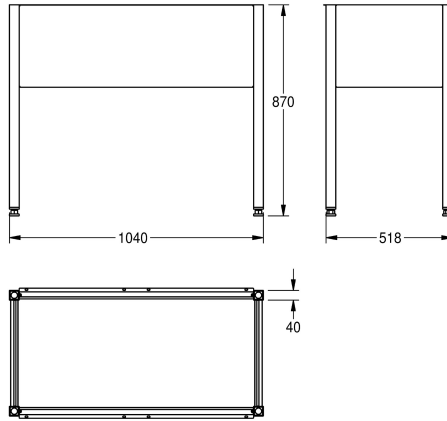

KWC SIRIUS Underframe

Modell-Linie: SIRIUS | U701V

Utslagsback | Kompletterande delar nyttosänkor

KWC-No.

2000100784

SIRIUS underframe, dimensions 1040 x 870 x 518 mm (W x H x D), for BS351 and BS352

2000100785

Underframe suitable for BS353, dimensions 2140 x 870 x 518 mm (W x H x D)

Total bredd

1,040 mm

2,140 mm

Rostfritt stål, arbetshöjd 900 mm inklusive hölje. Förkläde 300 mm djupt på alla sidor. Fyra justerbara fötter. Underrede i försörjningen fragmenterad.

Mått: 1040 x 870 x 518 mm (B x H x D) för BS351 och BS352

Technical Data

Material	Rostfritt stål
Materialkod	1.4301
Material tjocklek	1 mm
Övergripande djup	518 mm
Total höjd	870 mm
Total bredd	1,040 mm
Ytfinish	Satin yta
Typ av montering	NO-MOUNTING

Material	Rostfritt stål
Materialkod	1.4301
Material tjocklek	1 mm
Övergripande djup	518 mm
Total höjd	870 mm
Total bredd	1,040 mm
Ytfinish	Satin yta
Typ av montering	NO-MOUNTING