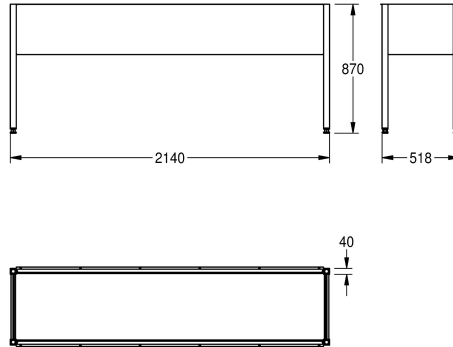

KWC SIRIUS

Podstavec

Modell-Linie: SIRIUS | U702V

Úklidové dřezy | Příslušenství Výlevky

KWC-No.

2000100784

Rozměry 1040 x 870 x 518 mm (š x v x h), vhodný k BS351, BS352

2000100785

Rozměry 2140 x 870 x 518 mm (š x v x h), vhodný k BS353

Celková šířka

1,040 mm

2,140 mm

Podstavec k víceúčelovému dřezu z chromikové oceli, povrch hedvábně matný. Pracovní výška včetně víceúčelového dřezu 900 mm. S plnými stěnami o výšce 300 mm, tloušťka materiálu 0,9 mm. Čtyři nohy s nastavitelnou výškou, tloušťka materiálu 1,2 mm.

(Podstavec se dodává nesmontovaný.)
Rozměry 2 140 x 870 x 518 mm (š x v x h)
Vhodný k BS353

Technické údaje

Materiál	ušlechtilá ocel
Kód materiálu	1.4301
Tloušťka materiálu	1 mm
Celková hloubka	518 mm
Celková výška	870 mm
Celková šířka	2,140 mm
Povrch	hedvábně matný
Způsob montáže	NO-MOUNTING

Materiál	ušlechtilá ocel
Kód materiálu	1.4301
Tloušťka materiálu	1 mm
Celková hloubka	518 mm
Celková výška	870 mm
Celková šířka	2,140 mm
Povrch	hedvábně matný
Způsob montáže	NO-MOUNTING