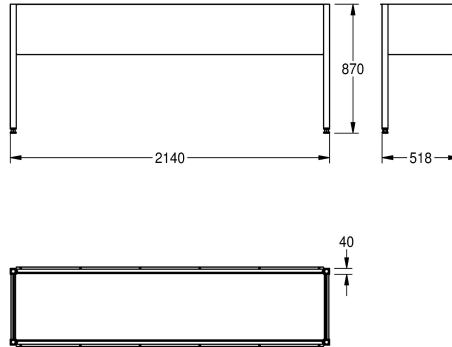

KWC SIRIUS Untergestell

Modell-Linie: SIRIUS | U702V

Reinigungsbecken, Waschröge, Ausgüsse | Zubehör Ausgussbecken

KWC-Nr.

2000100784

SIRIUS Untergestell, Abmessungen 1040 x 870 x 518 mm (B x H x T), passend zu BS351, BS352

2000100785

Untergestell passend zu BS353, Abmessungen 2140 x 870 x 518 mm (B x H x T)

Untergestell zu Mehrzweckbecken, aus Chromnickelstahl, Oberfläche seidenmatt. Arbeitshöhe einschließlich Mehrzweckbecken 900 mm. Allseits Schürzen 300 mm tief, Materialstärke Schürze 0,9 mm. Mit vier verstellbaren Füßen, Materialstärke Füße 1,2 mm. (Die Untergestelle sind bei der

Gesamtbreite

1,040 mm

2,140 mm

Lieferung zerlegt)

Abmessungen 2140 x 870 x 518 mm (B x H x T)
Für BS353

Technische Daten

Material
Materialtyp
Materialstärke
Gesamttiefe
Gesamthöhe
Gesamtbreite
Oberflächenbehandlung
Art der Montage
IgPosNumber

Edelstahl
1.4301 Chromnickelstahl V2A
1 mm
518 mm
870 mm
2,140 mm
seidenmatt
keine Montage
63FQ13B