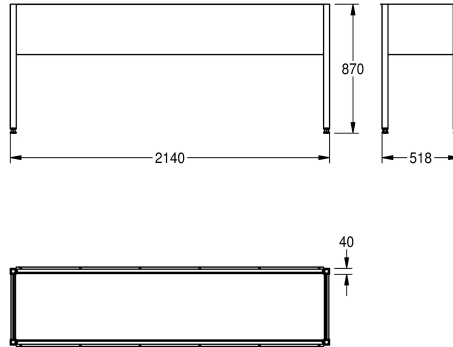

KWC SIRIUS Untergestell

Modell-Linie: SIRIUS | U702V

Reinigungsbecken, Waschröge, Ausgüsse | Zubehör Ausgussbecken

KWC-Nr.

2000100784

SIRIUS Untergestell, Abmessungen 1040 x 870 x 518 mm (B x H x T), passend zu BS351, BS352

2000100785

Untergestell passend zu BS353, Abmessungen 2140 x 870 x 518 mm (B x H x T)

Untergestell zu Mehrzweckbecken, aus Chromnickelstahl, Oberfläche seidenmatt. Arbeitshöhe einschließlich Mehrzweckbecken 900 mm. Allseits Schürzen 300 mm tief, Materialstärke Schürze 0,9 mm. Mit vier verstellbaren Füßen, Materialstärke Füße 1,2 mm. (Die Untergestelle sind bei der

Gesamtbreite

1,040 mm

2,140 mm

Lieferung zerlegt)

Abmessungen 2140 x 870 x 518 mm (B x H x T)
Für BS353

Technische Daten

Material	Edelstahl
Materialtyp	1.4301 Chromnickelstahl V2A
Materialstärke	1 mm
Gesamttiefe	518 mm
Gesamthöhe	870 mm
Gesamtbreite	2,140 mm
Oberflächenbehandlung	seidenmatt
Art der Montage	keine Montage

Material	Edelstahl
Materialtyp	1.4301 Chromnickelstahl V2A
Materialstärke	1 mm
Gesamttiefe	518 mm
Gesamthöhe	870 mm
Gesamtbreite	2,140 mm
Oberflächenbehandlung	seidenmatt
Art der Montage	keine Montage