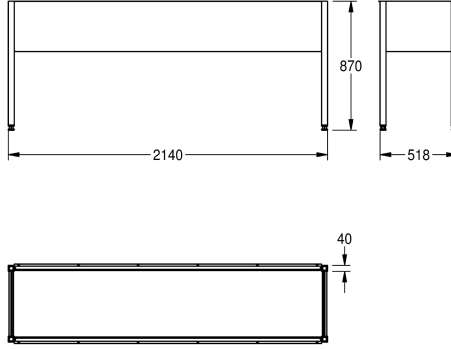

KWC SIRIUS

Jalusta

Modell-Linie: SIRIUS | U702V

Kodinhoitoaltaat | Kodinhoitoaltaiden täydennysosat

KWC-No.

2000100784

Jalusta, sopii malleihin BS351/BS352

2000100785

Sopii malliin BS353

Kokonaisleveys

1,040 mm

2,140 mm

Jalusta yleisaltaaseen, krominikkeliterästä, satiinipinta,. Työskentelykorkeus mukaan lukien yleisallas 900 mm. Kaikilla sivuilla 300 mm syvät etupaneelit, etupaneelin materiaalin vahvuus 0,9 mm. Neljä säädettävää jalkaa, jalkojen materiaalin vahvuus

1,2 mm. (Jalustat toimitetaan osina.)

Mitat 1040 x 870 x 518 mm (L x K x S)

Tekniset tiedot

Materiaali
Rst teräslaji
Materiaalin vahvuus
Kokonaissyvyys
Kokonais korkeus
Kokonaisleveys
Pinnan viimeistely
Asennustapa
IviCode

Ruostumaton teräs
1.4301
1 mm
518 mm
870 mm
2,140 mm
Satiinipintainen
NO-MOUNTING
0