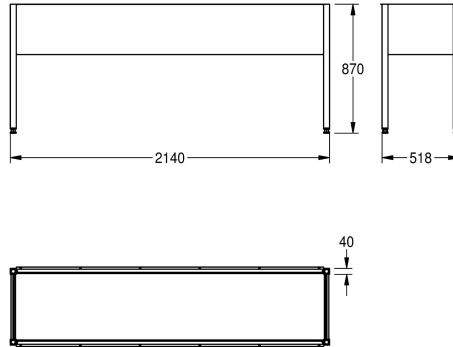

KWC SIRIUS Sous-structure

Modell-Linie: SIRIUS | U702V
Bacs de lavage, déversoirs et éviers | Accessoires

KWC-No.

2000100784

Sous-structure dimensions 1040 x 870 x 518 mm (L x H x P), pour BS351, BS352

2000100785

Dimensions 2140 x 870 x 518 mm (L x H x P), pour BS353

Largeur totale

1,040 mm

2,140 mm

Acier inoxydable, hauteur de travail 900 mm avec l'évier industriel. Tablier de 300 mm de profondeur sur tous les côtés. Quatre pieds réglables. Sous-structure livrée en kit.

Dimensions: 2140 x 870 x 518 mm (l x H x P)

Données techniques

Matière	Acier inoxydable
Code du matériel	1.4301
Épaisseur de matière	1 mm
Profondeur totale	518 mm
Hauteur totale	870 mm
Largeur totale	2,140 mm
Finition de surface	Finition satinée
Type de montage	NO-MOUNTING

Acier inoxydable
1.4301
1 mm
518 mm
870 mm
2,140 mm
Finition satinée
NO-MOUNTING