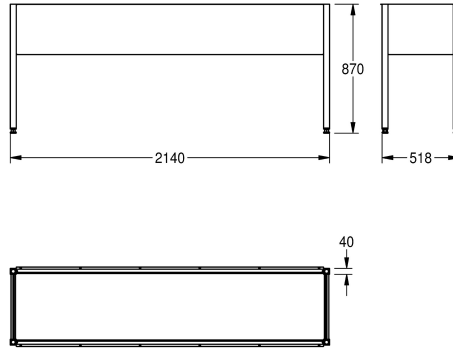

KWC SIRIUS Sous-structure

Modell-Linie: SIRIUS | U702V
Bacs de lavage, déversoirs et éviers | Accessoires

KWC-No.

2000100784

Sous-structure dimensions 1040 x 870 x 518 mm (L x H x P), pour BS351, BS352

2000100785

Dimensions 2140 x 870 x 518 mm (L x H x P), pour BS353

Largeur totale

1,040 mm

2,140 mm

Acier inoxydable, hauteur de travail 900 mm avec l'évier industriel. Tablier de 300 mm de profondeur sur tous les côtés. Quatre pieds réglables. Sous-structure livrée en kit.

Dimensions: 2140 x 870 x 518 mm (l x H x P)

Données techniques

Matière
Code du matériel
Épaisseur de matière
Profondeur totale
Hauteur totale
Largeur totale
Finition de surface
Type de montage
teamNumber

Acier inoxydable
1.4301
1 mm
518 mm
870 mm
2,140 mm
Finition satinée
NO-MOUNTING
0