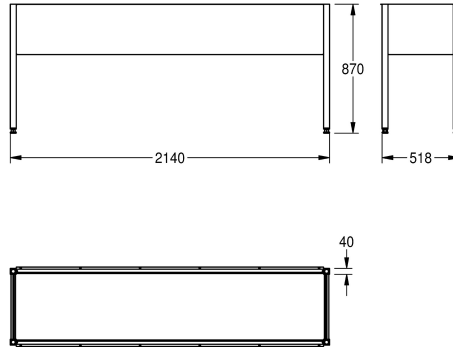

KWC SIRIUS

Cornice

Modell-Linie: SIRIUS | U702V

Vasche di lavaggio | Accessori per vasche di lavaggio

KWC-No.

2000100784

Basamento, dimensioni 1040 x 870 x 518 mm (L x A x P), adatto a BS351, BS352

2000100785

Dimensioni 2140 x 870 x 518 mm (L x A x P), adatto a BS353

Acciaio inossidabile, altezza di funzionamento 900 mm incluso il lavello commerciale. Riparo profondo 300 mm su tutti i lati. Quattro piedini

Larghezza complessiva

1,040 mm

2,140 mm

regolabili. Basamento fornito separatamente.

Dimensioni 2140 x 870 x 518 mm (L x A x P)

Dati tecnici

Materiale
Codice materiale
Spessore del materiale
Profondità totale
Altezza totale
Larghezza complessiva
Finitura della superficie
Tipo di montaggio
teamNumber

Acciaio inox
1.4301
1 mm
518 mm
870 mm
2,140 mm
Finitura satinata
NO-MOUNTING
0