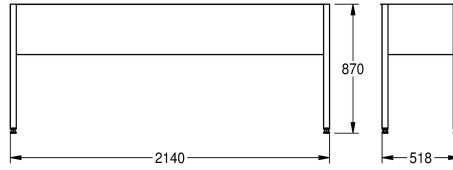

KWC SIRIUS

Onderstel

Modell-Linie: SIRIUS | U702V

Wastroggen en uitgietsbakken | Toebehoren uitgietsbakken

KWC-No.

2000100784

Afmetingen 1040 x 870 x 518 mm (B x H x D), past bij BS351, BS352

2000100785

Afmetingen 2140 x 870 x 518 mm (B x H x D), past bij BS353

Totale breedte

1,040 mm

2,140 mm

Onderstel voor grootkeukenwastrog van chroomnikkelstaal, oppervlak zijdemat, werkhogte inclusief wastrog 900 mm. Boorden rondom, 300 mm diep. Vier poten instelbaar. (De onderstellen worden gedemonteerd geleverd.)

Afmetingen 2140 x 870 x 518 mm (B x H x D)
Past bij BS353

Technical Data

Materiaal	Roestvrij staal
Materiaalcode	1.4301
Materiaaldikte	1 mm
Totale diepte	518 mm
Totale hoogte	870 mm
Totale breedte	2,140 mm
Oppervlakafwerking	Zijdeglans
Type montage	NO-MOUNTING

Roestvrij staal
1.4301
1 mm
518 mm
870 mm
2,140 mm
Zijdeglans
NO-MOUNTING