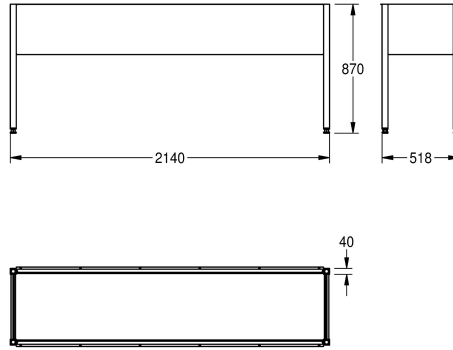

KWC SIRIUS

Podstawa

Modell-Linie: SIRIUS | U702V

Komory gospodarcze | Wyposażenie dodatkowe do komór gospodarczych

KWC-No.

2000100784

Wymiary 1040 x 870 x 518 mm (szer. x wys. x głęb.), pasuje do BS351, BS352

2000100785

Wymiary 2140 x 870 x 518 mm (szer. x wys. x głęb.), pasuje do BS353

Łączna szerokość

1,040 mm

2,140 mm

Stelaż U 702 V, stal nierdzewna 18/10, 3-stronna obudowa, 4 nogi,

regulacja wysokości, do komory gospodarczej BS353.

Dane techniczne

Materiał
Kod materiałowy
Grubość materiału
Łączna głębokość
Łączna wysokość
Łączna szerokość
Wykończenie powierzchni
Rodzaj montażu

Stal szlachetna
1.4301
1 mm
518 mm
870 mm
2,140 mm
Matowe
NO-MOUNTING