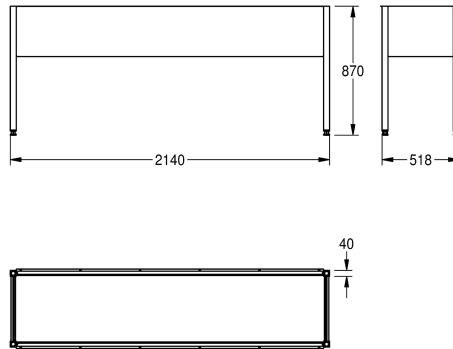

KWC SIRIUS Frame

Modell-Linie: SIRIUS | U702V

Utslagsback | Kompletterande delar nyttosänkor

KWC-No.

2000100784

SIRIUS underframe, dimensions 1040 x 870 x 518 mm (W x H x D), for BS351 and BS352

2000100785

Underframe suitable for BS353, dimensions 2140 x 870 x 518 mm (W x H x D)

Total bredd

1,040 mm

2,140 mm

Rostfritt stål, arbetshöjd 900 mm inklusive kommersiell diskbank.
Förkläde 300 mm djupt på alla sidor. Fyra justerbara fötter.
Underrede i försörjningen fragmenterad.

Mått 2140 x 870 x 518 mm (B x H x D)
för BS353

Technical Data

Material	Rostfritt stål
Materialkod	1.4301
Material tjocklek	1 mm
Övergripande djup	518 mm
Total höjd	870 mm
Total bredd	2,140 mm
Ytfinish	Satin yta
Typ av montering	NO-MOUNTING

Material	Rostfritt stål
Materialkod	1.4301
Material tjocklek	1 mm
Övergripande djup	518 mm
Total höjd	870 mm
Total bredd	2,140 mm
Ytfinish	Satin yta
Typ av montering	NO-MOUNTING