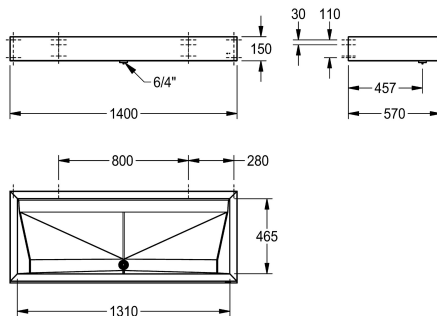

KWC PRESTIGE Řadové mycí zařízení

Modell-Linie: SATURN | PREL214
Umyvadla | Mycí žlaby

KWC-No.

2000100790
délka 1200 mm

2000100791
šířka 1800 mm

2000100787
šířka 1400 mm

2000100789
šířka 2100 mm

Celková šířka

1,200 mm

1,800 mm

1,400 mm

2,100 mm

Mycí koryto PRESTIGE k jednořadé montáži na zeď, chromiklová ocel, povrch hedvábně matný, tloušťka materiálu 1,2 mm, se sítkovým ventilem 1 1/2", včetně montážních konzol, vrtů z

ušlechtilé oceli a hmoždinek.

Rozměry 1400 x 150 x 570 mm (š x v x h), se 2 místy k mytí

Technické údaje

Umyvadlo - výška

114 mm

Umyvadlo - hloubka

465 mm

Umyvadlo - šířka

1,310 mm

Materiál

ušlechtilá ocel

Kód materiálu

1.4301

Tloušťka materiálu

1.2 mm

Počet odtokových otvorů

1

Celková hloubka

570 mm

Celková výška

150 mm

Celková šířka

1,400 mm

Zadní lišta

Ne

Zadní stěna

Ne

Povrch

hedvábně matný

Místo pro armaturu

Ne

Způsob montáže

montáž na stěnu

Typ odpadové sady

plochý perforovaný odtok

Počet mycích míst

2

Umístění odtoku

středový vpředu

Vzdálenost odpadu od zdi

457 mm

Včetně odpadové sady

ano