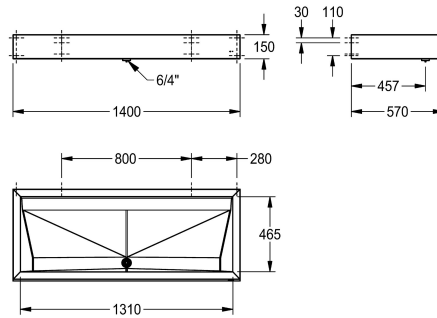

KWC PRESTIGE Reihenwaschanlage

Modell-Linie: SATURN | PREL214
Waschtische & Waschrinnen | Waschrinnen

KWC-Nr.

2000100790
Breite 1200 mm

2000100791
Breite 1800 mm

2000100787
Waschplatzbreite 700 mm
Breite 1400 mm

2000100789
Breite 2100 mm

Gesamtbreite

1,200 mm

1,800 mm

1,400 mm

2,100 mm

Reihenwaschanlage PRESTIGE, zur einreihigen Montage an der Wand, Chromnickelstahl, Oberfläche seidenmatt, Materialstärke 1,2 mm, mit 2 Waschplätzen, Waschplatzbreite 700 mm, Beckentiefe 570 mm, umlaufende Schürze 150 mm (H), gestanzter Sieb Ablauf, Ablaufventil G 1 1/2 B. Bedienhöhe 1100 mm, Beckenoberkante

700 mm. Befestigung mit Schrauben und Dübel. Ohne Verteilungsleitung, ohne Anschlusszubehör.

Abmessungen 1400 x 150 x 570 mm (B x H x T)

Technische Daten

Becken: Höhe	114 mm
Becken: Tiefe	465 mm
Becken: Breite	1,310 mm
Material	Edelstahl
Materialtyp	1.4301 Chromnickelstahl V2A
Materialstärke	1.2 mm
Anzahl der Abläufe	1
Gesamttiefe	570 mm
Gesamthöhe	150 mm
Gesamtbreite	1,400 mm
Schwallrand	nein
Rückwand	nein
Oberflächenbehandlung	seidenmatt
Armaturenbank	nein
Art der Montage	Wandmontage
Typ der Ablaufgarnitur	Flachsiebventil
Anzahl der Waschplätze	2
Position Ablauf	mittig vorne
Ausladung Ablauf	457 mm
Ablaufgarnitur inklusive	ja