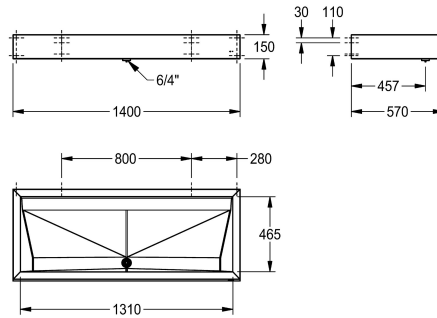

### KWC-Nr.

**2000100790**  
Breite 1200 mm

**2000100791**  
Breite 1800 mm

**2000100787**  
**Waschplatzbreite 700 mm**  
Breite 1400 mm

**2000100789**  
Breite 2100 mm

**2030017823**  
**Waschplatzbreite 800 mm**  
Breite 1600 mm

### Gesamtbreite

1,200 mm

1,800 mm

1,400 mm

2,100 mm

1,600 mm

2,400 mm

Reihenwaschanlage PRESTIGE, zur einreihigen Montage an der Wand, Chromnickelstahl, Oberfläche seidenmatt, Materialstärke 1,2 mm, mit 2 Waschlätzen, Waschplatzbreite 700 mm, Beckentiefe 570 mm, umlaufende Schürze 150 mm (H), gestanzter Sieb Ablauf, Ablaufventil G 1 1/2 B, Bedienhöhe 1100 mm, Beckenoberkante

700 mm. Befestigung mit Schrauben und Dübel. Ohne Verteilungsleitung, ohne Anschlusszubehör.

Abmessungen 1400 x 150 x 570 mm (B x H x T)

### Technische Daten

Becken: Höhe	114 mm
Becken: Tiefe	465 mm
Becken: Breite	1,310 mm
Material	Edelstahl
Materialtyp	1.4301 Chromnickelstahl V2A
Materialstärke	1,2 mm
Anzahl der Abläufe	1
Gesamttiefe	570 mm
Gesamthöhe	150 mm
Gesamtbreite	1,400 mm
Schwallrand	nein
Rückwand	nein
Oberflächenbehandlung	seidenmatt
Armaturenbank	nein
Art der Montage	Wandmontage
Typ der Ablaufgarnitur	Flachsiebventil