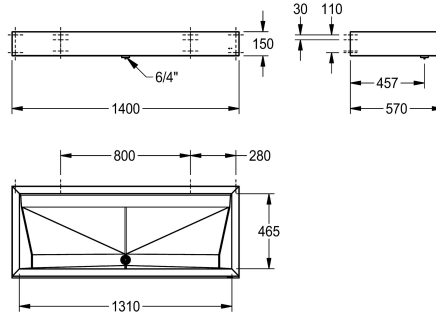

### KWC-No.

**2000100790**

Dimensiones 1200 x 150 x 570 mm (an x al x pr)

**2000100791**

Longitud de 1800 mm

**2000100787**

Longitud de 1400 mm

**2000100789**

Longitud de 2100 mm

Dimensiones 1400 x 150 x 570 mm (L x A x P), con 2 zonas de lavabo

### Datos técnicos

Altura de la cubeta

114 mm

Longitud de lavabo

465 mm

Anchura de la cubeta

1,310 mm

Material