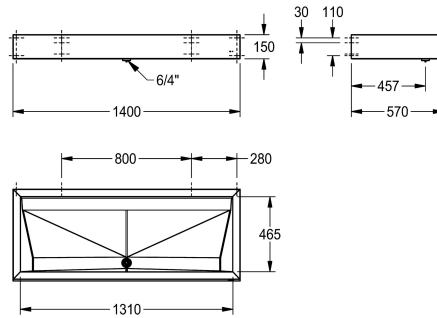

KWC PRESTIGE

Triple lavabo

Modell-Linie: SATURN | PREL214

Lavabos | Lavabos rigoles

KWC-No.

2000100790

Dimensions 1 200 x 150 x 570 mm (L x H x P)

2000100791

Longueur 1800, avec 3 postes de lavage

2000100787

Longueur 1400, avec 2 postes de lavage

2000100789

Longueur 2100 mm, avec 3 postes de lavage

Largeur totale

1,200 mm

1,800 mm

1,400 mm

2,100 mm

Lavabo rigole PRESTIGE, pour montage mural sur une seule rangée, acier inoxydable, finition satinée, épaisseur du matériau 1,2 mm, avec bonde à grille plate 1 1/2", avec support, fixations fournies.

Dimensions 1400 x 150 x 570 mm (L x H x P), avec 2 postes de lavage

Données techniques

Vasque - hauteur du vasque

114 mm

Profondeur du vasque

465 mm

Largeur du vasque

1,310 mm

Matière

Acier inoxydable

Code du matériel

1.4301

Épaisseur de matière

1.2 mm

Nombre de trous pour déchets

1

Profondeur totale

570 mm

Hauteur totale

150 mm

Largeur totale

1,400 mm

Support arrière

Non

Dossieret

Non

Finition de surface

Finition satinée

Saillie de robinetterie

Non

Type de montage

Montage mural

Type de kit d'évacuation

Evacuation plate perforé

Nombre de postes de lavage

2

Position du vidage

Avant centre

Saillie du vidage

457 mm

kit d'évacuation inclus

Oui

teamNumber

412123