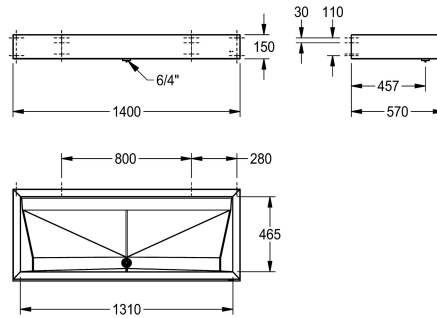

KWC PRESTIGE Seriewassysteem

Modell-Linie: SATURN | PREL214
Wastafels | Wasgoten

KWC-No.

2000100790

Afmetingen 1200 x 150 x 570 mm (B x H x D)

2000100791

Breedte 1800 mm

2000100787

Breedte 1400 mm

2000100789

Breedte 2100 mm

Totale breedte

1,200 mm

1,800 mm

1,400 mm

2,100 mm

Afmetingen 1400 x 150 x 570 mm (B x H x D), met 2 wasplaatsen

Technical Data

Kuip - kuip diepte

114 mm

Kuip - diepte

465 mm

Kuip - breedte

1,310 mm

Totale diepte

570 mm

Totale hoogte

150 mm

Totale breedte

1,400 mm

Opstaande achterkant

Neen