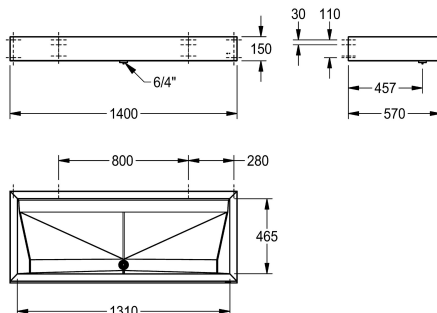

KWC PRESTIGE

Umywka szeregowa

Modell-Linie: SATURN | PREL214

Umywalki | Umywalki rynnowe

KWC-No.

2000100790

Wymiary 1200 x 150 x 570 mm (szer. x wys. x głęb.)

2000100791

Szerokość 1800 mm

2000100787

Szerokość 1400 mm

2000100789

Szerokość 2100 mm

Łączna szerokość

1,200 mm

1,800 mm

1,400 mm

2,100 mm

Umywka szeregowa PRESTIGE do montażu jednorzędowego na ścianie. Stal szlachetna, powierzchnia szlifowana matowa, grubość materiału 1,2 mm. Głębokość komory (odległość czopa od ścianki tylnej) 570 mm. Okalający fartuch o wysokości 150 mm.

Wytłoczony odpływ sitkowy. Zawór odpływowy G 1 1/2 B. Mocowanie przy pomocy wkrętów i kołków rozporowych.

Wymiary: (szer. x wys. x głęb.): 1400 x 150 x 570 mm

Dane techniczne

Komora - głębokość komory

114 mm

Głębokość komory

465 mm

Szerokość komory

1,310 mm

Materiał

Stal szlachetna

Kod materiałowy

1.4301

Grubość materiału

1.2 mm

Liczba otworów odpływowych

1

Łączna głębokość

570 mm

Łączna wysokość

150 mm

Łączna szerokość

1,400 mm

Tylna krawędź przyścienna

Nie

Ścianka tylna

Nie

Wykończenie powierzchni

Matowe

Półka na baterię

Nie

Rodzaj montażu

Montaż naścienny

Rodzaje zestawów odpływowych

Plaski odpływ sitkowy

Liczba stanowisk umywalkowych

2

Pozycja ujścia

Środkowy przód

Długość wysięgu

457 mm

Zestaw odpływowy w komplecie

Tak