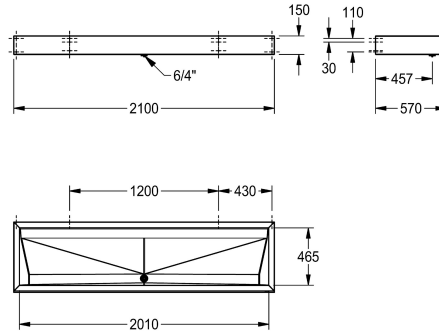

KWC PRESTIGE Řadové mycí zařízení

Modell-Linie: SATURN | PREL321
Umyvadla | Mycí žláby

KWC-No.

2000100790
délka 1200 mm

2000100791
šířka 1800 mm

2000100787
šířka 1400 mm

2000100789
šířka 2100 mm

Celková šířka

1,200 mm

1,800 mm

1,400 mm

2,100 mm

Mycí koryto PRESTIGE k jednořadé montáži na zeď, chromiklová ocel, povrch hedvábně matný, tloušťka materiálu 1,2 mm, se sítkovým ventilem 1 1/2", včetně montážních konzol, vrtů z

ušlechtilé oceli a hmoždinek.

Rozměry 2100 x 150 x 570 mm (š x v x h), se 3 místy k mytí

Technické údaje

Umyvadlo - výška

114 mm

Umyvadlo - hloubka

465 mm

Umyvadlo - šířka

2,010 mm

Materiál

ušlechtilá ocel

Kód materiálu

1.4301

Tloušťka materiálu

1.2 mm

Počet odtokových otvorů

1

Celková hloubka

570 mm

Celková výška

150 mm

Celková šířka

2,100 mm

Zadní lišta

Ne

Zadní stěna

Ne

Povrch

hedvábně matný

Způsob montáže

montáž na stěnu

Typ odpadové sady

plochý perforovaný odtok

Počet mycích míst

3

Umístění odtoku

středový vpředu

Vzdálenost odpadu od zdi

457 mm

Včetně odpadové sady

ano