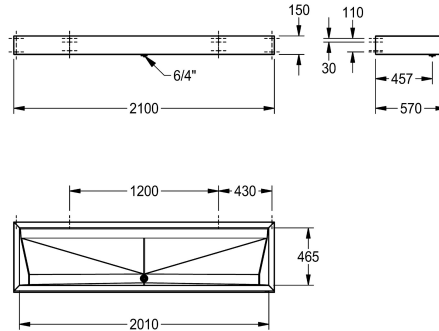

### KWC-Nr.

**2000100790**  
Breite 1200 mm

**2000100791**  
Breite 1800 mm

**2000100787**  
**Waschplatzbreite 700 mm**  
Breite 1400 mm

**2000100789**  
Breite 2100 mm

### Gesamtbreite

1,200 mm

1,800 mm

1,400 mm

2,100 mm

Reihenwaschanlage PRESTIGE, zur einreihigen Montage an der Wand, Chromnickelstahl, Oberfläche seidenmatt, Materialstärke 1,2 mm, mit 3 Waschplätzen, Waschplatzbreite 700 mm, Beckentiefe 570 mm, umlaufende Schürze 150 mm (H), gestanzter Sieb Ablauf, Ablaufventil G 1 1/2 B. Bedienhöhe 1100 mm, Beckenoberkante

700 mm. Befestigung mit Schrauben und Dübel. Ohne Verteilungsleitung, ohne Anschlusszubehör.

Abmessungen 2100 x 150 x 570 mm (B x H x T)

### Technische Daten

Becken: Höhe	114 mm
Becken: Tiefe	465 mm
Becken: Breite	2,010 mm
Material	Edelstahl
Materialtyp	1.4301 Chromnickelstahl V2A
Materialstärke	1.2 mm
Anzahl der Abläufe	1
Gesamttiefe	570 mm
Gesamthöhe	150 mm
Gesamtbreite	2,100 mm
Schwallrand	nein
Rückwand	nein
Oberflächenbehandlung	seidenmatt
Art der Montage	Wandmontage
Typ der Ablaufgarnitur	Flachsiebventil
Anzahl der Waschplätze	3
Position Ablauf	mittig vorne
Ausladung Ablauf	457 mm
Ablaufgarnitur inklusive	ja
IgPosNumber	63FA61D