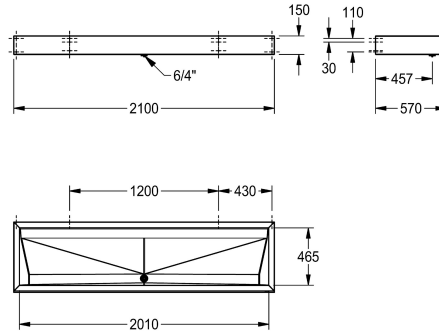

### KWC-Nr.

**2000100790**  
Breite 1200 mm

**2000100791**  
Breite 1800 mm

**2000100787**  
**Waschplatzbreite 700 mm**  
Breite 1400 mm

**2000100789**  
Breite 2100 mm

### Gesamtbreite

1,200 mm

1,800 mm

1,400 mm

2,100 mm

Reihenwaschanlage PRESTIGE, zur einreihigen Montage an der Wand, Chromnickelstahl, Oberfläche seidenmatt, Materialstärke 1,2 mm, mit 3 Waschplätzen, Waschplatzbreite 700 mm, Beckentiefe 570 mm, umlaufende Schürze 150 mm (H), gestanzter Sieb Ablauf, Ablaufventil G 1 1/2 B. Bedienhöhe 1100 mm, Beckenoberkante

700 mm. Befestigung mit Schrauben und Dübel. Ohne Verteilungsleitung, ohne Anschlusszubehör.

Abmessungen 2100 x 150 x 570 mm (B x H x T)

### Technische Daten

Becken: Höhe	114 mm
Becken: Tiefe	465 mm
Becken: Breite	2,010 mm
Material	Edelstahl
Materialtyp	1.4301 Chromnickelstahl V2A
Materialstärke	1.2 mm
Anzahl der Abläufe	1
Gesamttiefe	570 mm
Gesamthöhe	150 mm
Gesamtbreite	2,100 mm
Schwallrand	nein
Rückwand	nein
Oberflächenbehandlung	seidenmatt
Art der Montage	Wandmontage
Typ der Ablaufgaritur	Flachsiebventil
Anzahl der Waschplätze	3
Position Ablauf	mittig vorne
Ausladung Ablauf	457 mm
Ablaufgaritur inklusive	ja
teamNumber	412124