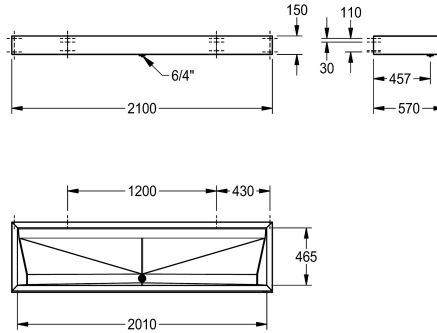

### KWC-Nr.

**2000100790**  
Breite 1200 mm

**2000100791**  
Breite 1800 mm

**2000100787**  
**Waschplatzbreite 700 mm**  
Breite 1400 mm

**2000100789**  
Breite 2100 mm

**2030017823**  
**Waschplatzbreite 800 mm**  
Breite 1600 mm

### Gesamtbreite

1,200 mm

1,800 mm

1,400 mm

2,100 mm

1,600 mm

2,400 mm

Reihenwaschanlage PRESTIGE, zur einreihigen Montage an der Wand, Chromnickelstahl, Oberfläche seidenmatt, Materialstärke 1,2 mm, mit 3 Waschplätzen, Waschplatzbreite 700 mm, Beckentiefe 570 mm, umlaufende Schürze 150 mm (H), gestanzter Sieb Ablauf, Ablaufventil G 1 1/2 B, Bedienhöhe 1100 mm, Beckenoberkante

700 mm. Befestigung mit Schrauben und Dübel. Ohne Verteilungsleitung, ohne Anschlusszubehör.

Abmessungen 2100 x 150 x 570 mm (B x H x T)

### Technische Daten

Becken: Höhe	114 mm
Becken: Tiefe	465 mm
Becken: Breite	2,010 mm
Material	Edelstahl
Materialtyp	1.4301 Chromnickelstahl V2A
Materialstärke	1.2 mm
Anzahl der Abläufe	1
Gesamttiefe	570 mm
Gesamthöhe	150 mm
Gesamtbreite	2,100 mm
Schwallrand	nein
Rückwand	nein
Oberflächenbehandlung	seidenmatt
Art der Montage	Wandmontage
Typ der Ablaufgarntur	Flachsiebventil
Anzahl der Waschplätze	3