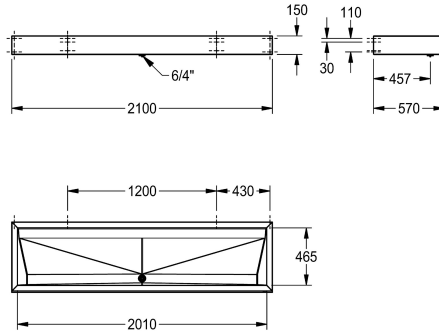

KWC PRESTIGE Lavamanos colectivo

Modell-Linie: SATURN | PREL321
Lavabo | Lavamanos colectivos

KWC-No.

2000100790

Dimensiones 1200 x 150 x 570 mm (an x al x pr)

2000100791

Longitud de 1800 mm

2000100787

Longitud de 1400 mm

2000100789

Longitud de 2100 mm

Anchura total

1,200 mm

1,800 mm

1,400 mm

2,100 mm

Lavamanos colectivo PRESTIGE, para montaje en fila en la pared, acero de cromo-níquel, acabado satinado, espesor de material 1,2 mm, con válvula de filtro 1 1/2", incluye escuadras de montaje, tornillos de acero inoxidable y tacos.

Dimensiones 2100 x 150 x 570 mm (L x A x P), con 3 zonas de lavabo

Datos técnicos

Altura de la cubeta

114 mm

Longitud de lavabo

465 mm

Anchura de la cubeta

2,010 mm

Material

Acero inoxidable

Código

1.4301

Espesor del material

1.2 mm

Número de orificios de residuos

1

Profundidad

570 mm

Altura

150 mm

Anchura total

2,100 mm

Peto trasero

No

Pared trasera

No

Acabado de superficie

Acabado satinado

Tipo de montaje

Montaje a pared

Tipo de vertedero

Residuos perforada plana

Número de lavabos

3

Posición del desagüe

Detrás al centro

Vaciado desagüe

457 mm

rebosadero incluido

Si