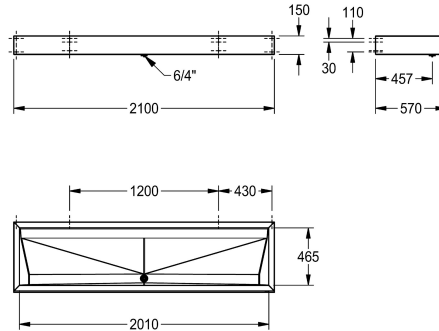

### KWC-No.

**2000100790**

Afmetingen 1200 x 150 x 570 mm (B x H x D)

**2000100791**

Breedte 1800 mm

**2000100787**

Breedte 1400 mm

**2000100789**

schroeven en pluggen.

Afmetingen 2100 x 150 x 570 mm (B x H x D), met 3 wasplaatsen

### Technical Data

Kuip - kuip diepte

114 mm

Kuip - diepte

465 mm

Kuip - breedte

2,010 mm

Materiaal

570 mm

Totale hoogte

150 mm

Totale breedte

2,100 mm

Opstaande achterkant

Neen

Spatplaat