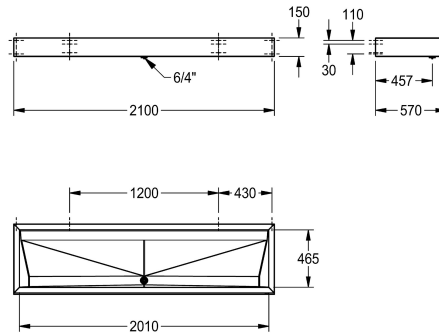

KWC PRESTIGE Seriewassysteem

Modell-Linie: SATURN | PREL321
Wastafels | Wasgoten

KWC-No.

2000100790

Afmetingen 1200 x 150 x 570 mm (B x H x D)

2000100791

Breedte 1800 mm

2000100787

Breedte 1400 mm

2000100789

Breedte 2100 mm

Totale breedte

1,200 mm

1,800 mm

1,400 mm

2,100 mm

Afmetingen 2100 x 150 x 570 mm (B x H x D), met 3 wasplaatsen

Technical Data

Kuip - kuip diepte

114 mm

Kuip - diepte

465 mm

Kuip - breedte

2,010 mm

Totale diepte

570 mm

Totale hoogte

150 mm

Totale breedte

2,100 mm

Opstaande achterkant

Neen