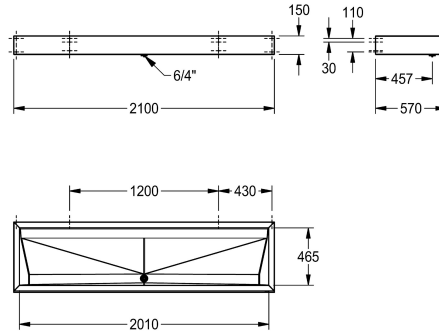

KWC PRESTIGE Umywalka szeregowa

Modell-Linie: SATURN | PREL321
Umywalki | Umywalki rynnowe

KWC-No.

2000100790

Wymiary 1200 x 150 x 570 mm (szer. x wys. x głęb.)

2000100791

Szerokość 1800 mm

2000100787

Szerokość 1400 mm

2000100789

Szerokość 2100 mm

Łączna szerokość

1,200 mm

1,800 mm

1,400 mm

2,100 mm

Umywalka szeregowa PRESTIGE do montażu jednorzędowego na ścianie. Stal szlachetna, powierzchnia szlifowana matowa, grubość materiału 1,2 mm. Głębokość komory (odległość czola od ścianki tylnej) 570 mm. Okalający fartuch o wysokości 150 mm.

Wytłoczony odpływ sitkowy. Zawór odpływowy G 1 1/2 B. Mocowanie przy pomocy wkrętów i kołków rozporowych.

Wymiary: (szer. x wys. x głęb.): 2100 x 150 x 570 mm

Dane techniczne

Komora - głębokość komory

114 mm

Głębokość komory

465 mm

Szerokość komory

2,010 mm

Materiał

Stal szlachetna

Kod materiałowy

1.4301

Grubość materiału

1.2 mm

Liczba otworów odpływowych

1

Łączna głębokość

570 mm

Łączna wysokość

150 mm

Łączna szerokość

2,100 mm

Tylna krawędź przyścienna

Nie

Ścianka tylna

Nie

Wykończenie powierzchni

Matowe

Rodzaj montażu

Montaż naścienny

Rodzaje zestawów odpływowych

Płaski odpływ sitkowy

Liczba stanowisk umywalkowych

3

Pozycja ujścia

Środkowy przód

Długość wysięgu

457 mm

Zestaw odpływowy w komplecie

Tak