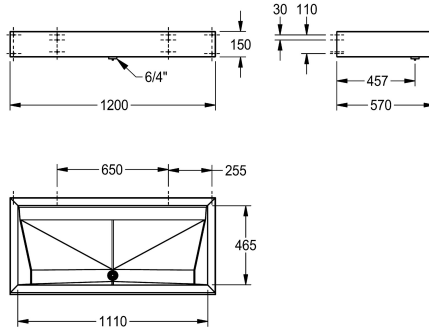

KWC PRESTIGE Řadové mycí zařízení

Modell-Linie: SATURN | PRES212
Umyvadla | Mycí žlaby

KWC-No.

2000100790
délka 1200 mm

2000100791
šířka 1800 mm

2000100787
šířka 1400 mm

2000100789
šířka 2100 mm

Celková šířka

1,200 mm

1,800 mm

1,400 mm

2,100 mm

Řadové mycí zařízení PRESTIGE k jednořadé montáži na stěnu, z chromniklové oceli, povrch hedvábně matný, tloušťka materiálu 1,2 mm, hloubka žlabu 570 mm, obvodový lem 150 mm, ražený sítkový odtok, odtokový ventil G 1 1/2 B. Upevnění pomocí vrtů a hmoždinek. Bez rozvodného potrubí, bez přípojovacího příslušenství.

Provedení s šířkou
mycího místa 600 mm.

Rozměry 1200 x 150 x 570 mm (š x v x h)

Technické údaje

Umyvadlo - výška

114 mm

Umyvadlo - hloubka

465 mm

Umyvadlo - šířka

1,110 mm

Materiál

ušlechtilá ocel

Kód materiálu

1.4301

Tloušťka materiálu

1,2 mm

Počet odtokových otvorů

1

Celková hloubka

570 mm

Celková výška

150 mm

Celková šířka

1,200 mm

Zadní lišta

Ne

Zadní stěna

Ne

Povrch

hedvábně matný

Způsob montáže

montáž na stěnu

Typ odpadové sady

plachý perforovaný odtok

Počet mycích míst

2

Umístění odtoku

středový vpředu

Vzdálenost odpadu od zdi

457 mm

Včetně odpadové sady

ano