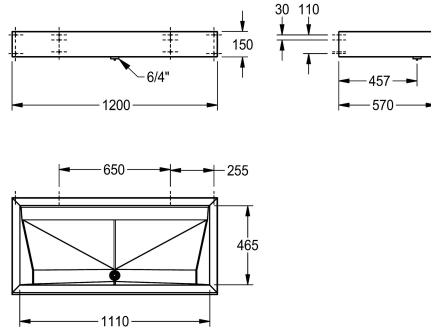

KWC PRESTIGE Reihenwaschanlage

Modell-Linie: SATURN | PRES212
Waschtische & Waschrinnen | Waschrinnen

KWC-Nr.

2000100790
Breite 1200 mm

2000100791
Breite 1800 mm

2000100787
Waschplatzbreite 700 mm
Breite 1400 mm

2000100789
Breite 2100 mm

Gesamtbreite

1,200 mm

1,800 mm

1,400 mm

2,100 mm

Reihenwaschanlage PRESTIGE, zur einreihigen Montage an der Wand, Chromnickelstahl, Oberfläche seidenmatt, Materialstärke 1,2 mm, mit 2 Waschplätzen, Waschplatzbreite 600 mm, Beckentiefe 570 mm, umlaufende Schürze 150 mm (H), gestanzter Sieb Ablauf, Ablaufventil G 1 1/2 B. Bedienhöhe 1100 mm, Beckenoberkante

700 mm. Befestigung mit Schrauben und Dübel. Ohne Verteilungsleitung, ohne Anschlusszubehör.

Abmessungen 1200 x 150 x 570 mm (B x H x T)

Technische Daten

Becken: Höhe	114 mm
Becken: Tiefe	465 mm
Becken: Breite	1,110 mm
Material	Edelstahl
Materialtyp	1.4301 Chromnickelstahl V2A
Materialstärke	1.2 mm
Anzahl der Abläufe	1
Gesamttiefe	570 mm
Gesamthöhe	150 mm
Gesamtbreite	1,200 mm
Schwallrand	nein
Rückwand	nein
Oberflächenbehandlung	seidenmatt
Art der Montage	Wandmontage
Typ der Ablaufgarnitur	Flachsiebventil
Anzahl der Waschplätze	2
Position Ablauf	mittig vorne
Ausladung Ablauf	457 mm
Ablaufgarnitur inklusive	ja
lgPosNumber	63FA61A