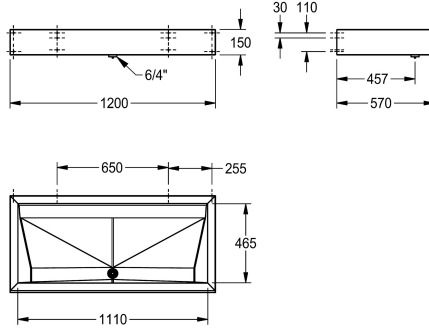

### KWC-Nr.

**2000100790**  
Breite 1200 mm

**2000100791**  
Breite 1800 mm

**2000100787**  
**Waschplatzbreite 700 mm**  
Breite 1400 mm

**2000100789**  
Breite 2100 mm

### Gesamtbreite

1,200 mm

1,800 mm

1,400 mm

2,100 mm

Reihenwaschanlage PRESTIGE, zur einreihigen Montage an der Wand, Chromnickelstahl, Oberfläche seidenmatt, Materialstärke 1,2 mm, mit 2 Waschplätzen, Waschplatzbreite 600 mm, Beckentiefe 570 mm, umlaufende Schürze 150 mm (H), gestanzter Sieb Ablauf, Ablaufventil G 1 1/2 B. Bedienhöhe 1100 mm, Beckenoberkante

700 mm. Befestigung mit Schrauben und Dübel. Ohne Verteilungsleitung, ohne Anschlusszubehör.

Abmessungen 1200 x 150 x 570 mm (B x H x T)

### Technische Daten

Becken: Höhe	114 mm
Becken: Tiefe	465 mm
Becken: Breite	1,110 mm
Material	Edelstahl
Materialtyp	1.4301 Chromnickelstahl V2A
Materialstärke	1.2 mm
Anzahl der Abläufe	1
Gesamttiefe	570 mm
Gesamthöhe	150 mm
Gesamtbreite	1,200 mm
Schwallrand	nein
Rückwand	nein
Oberflächenbehandlung	seidenmatt
Art der Montage	Wandmontage
Typ der Ablaufgarmitur	Flachsiebventil
Anzahl der Waschplätze	2
Position Ablauf	mittig vorne
Ausladung Ablauf	457 mm
Ablaufgarmitur inklusive	ja
teamNumber	412121