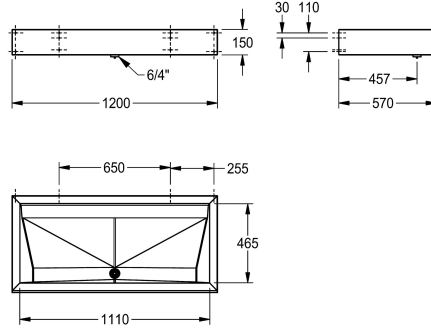

KWC PRESTIGE Lavamanos colectivo

Modell-Linie: SATURN | PRES212
Lavabo | Lavamanos colectivos

KWC-No.

2000100790

Dimensiones 1200 x 150 x 570 mm (an x al x pr)

2000100791

Longitud de 1800 mm

2000100787

Longitud de 1400 mm

2000100789

Longitud de 2100 mm

Anchura total

1,200 mm

1,800 mm

1,400 mm

2,100 mm

Lavamanos colectivo PRESTIGE, para montaje en fila en la pared, acero de cromo-níquel, acabado satinado, espesor de material 1,2 mm, con válvula de filtro 1 1/2", incluye escuadras de montaje, tornillos de acero inoxidable y tacos.

Dimensiones 1200 x 150 x 570 mm (L x A x P), con 2 zonas de lavabo

Datos técnicos

Altura de la cubeta

114 mm

Longitud de lavabo

465 mm

Anchura de la cubeta

1,110 mm

Material

Acero inoxidable

Código

1.4301

Espesor del material

1.2 mm

Número de orificios de residuos

1

Profundidad

570 mm

Altura

150 mm

Anchura total

1,200 mm

Peto trasero

No

Pared trasera

No

Acabado de superficie

Acabado satinado

Tipo de montaje

Montaje a pared

Tipo de vertedero

Residuos perforada plana

Número de lavabos

2

Posición del desagüe

Detrás al centro

Vaciado desagüe

457 mm

rebosadero incluido

Si