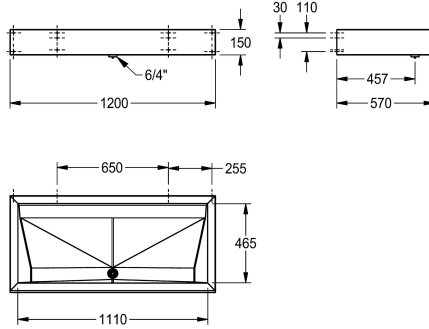

KWC PRESTIGE PRESTIGE -pesukouru 1200

Modell-Linie: SATURN | PRES212
Pesualtaat | Pesukourut

KWC-No.

2000100790

Pituus 1200 mm, kaksi pesupaikkaa

2000100791

Leveys 1800 mm, kolme pesupaikkaa

2000100787

Pituus 1400 mm, kaksi pesupaikkaa

2000100789

Pituus 2100 mm, kolme pesupaikkaa

Kokonaisleveys

1,200 mm

1,800 mm

1,400 mm

2,100 mm

PRESTIGE pesukouru, asennettavaksi seinälle yhteen riviin, krominikkeliterästä, satiinipinta, materiaalin vahvuus 1,2 mm, 1 1/2" rei'itetty pohjaventtiili, mukana Kiinnityskannakkeet.

ruostumattomasta teräksestä valmistetut ruuvit ja tartuntaosat.

Mitat 1200 x 150 x 570 mm (L x K x S)

Tekniset tiedot

Altaan korkeus	114 mm
Altaan syvyys	465 mm
Altaan pituus	1,110 mm
Materiaali	Ruostumaton teräs
Rst teräslaji	1.4301
Materiaalin vahvuus	1.2 mm
Pohjaventtiilien lukumäärä	1
Kokonaisyyvyys	570 mm
Kokonaiskorkeus	150 mm
Kokonaisleveys	1,200 mm
Takanosto	Ei
Tausta levy	Ei
Pinnan viimeistely	Satiinipintainen
Asennustapa	Seinäasennus
Pohjaventtiilin tyyppi	Litettä reijitetty pohjaventtiili
Pesupaikkojen lukumäärä	2
Pohjaventtiilin paikka	Keskellä takana
Pohjaventtiilin ulkonema	457 mm
sisältää pohjaventtiilin	Kyllä
lviCode	0