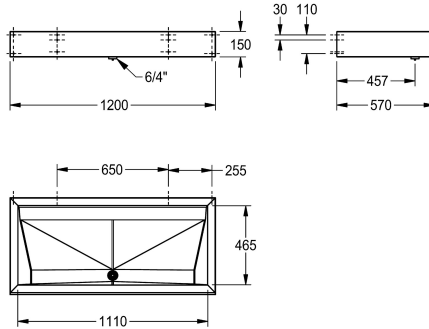

KWC PRESTIGE Seriewassysteem

Modell-Linie: SATURN | PRES212
Wastafels | Wasgoten

KWC-No.

2000100790

Afmetingen 1200 x 150 x 570 mm (B x H x D)

2000100791

Breedte 1800 mm

2000100787

Breedte 1400 mm

2000100789

Breedte 2100 mm

Totale breedte

1,200 mm

1,800 mm

1,400 mm

2,100 mm

Afmetingen 1200 x 150 x 570 mm (B x H x D), met 2 wasplaatsen

Technical Data

Kuip - kuip diepte

114 mm

Kuip - diepte

465 mm

Kuip - breedte

1,110 mm

Totale diepte

570 mm

Totale hoogte

150 mm

Totale breedte

1,200 mm

Opstaande achterkant

Neen