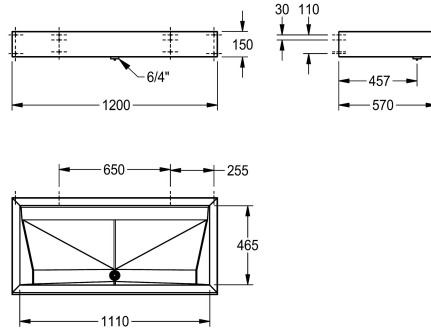

KWC PRESTIGE Seriewassysteem

Modell-Linie: SATURN | PRES212
Wastafels | Wasgoten

KWC-No.

2000100790

Afmetingen 1200 x 150 x 570 mm (B x H x D)

2000100791

Breedte 1800 mm

2000100787

Breedte 1400 mm

2000100789

Breedte 2100 mm

Totale breedte

1,200 mm

1,800 mm

1,400 mm

2,100 mm

Afmetingen 1200 x 150 x 570 mm (B x H x D), met 2 wasplaatsen

Technical Data

Kuip - kuip diepte

114 mm

Kuip - diepte

465 mm

Kuip - breedte

1,110 mm

Totale diepte

570 mm

Totale hoogte

150 mm

Totale breedte

1,200 mm

Opstaande achterkant

Neen