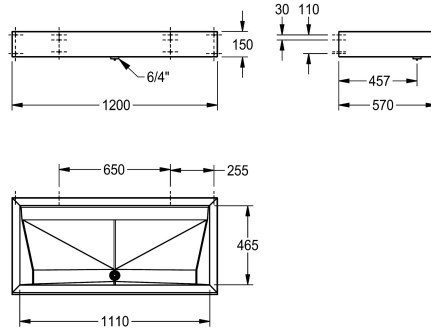

### KWC-No.

**2000100790**  
Width 1200 mm

**2000100791**  
Width 1800 mm

**2000100787**  
Width 1400 mm

**2000100789**  
Width 2100 mm

### Total bredd

1,200 mm

1,800 mm

1,400 mm

2,100 mm

Wash trough PRESTIGE, for wall mounting in single-row, stainless steel, surface satin finished, material thickness 1.2 mm, with 1 1/2" flat perforated waste, with bracket, includes stainless steel screws

and dowels.

Dimensions 1200 x 150 x 570 mm (W x H x D), with 2 wash places

### Technical Data

|                         |                            |
|-------------------------|----------------------------|
| Skål - skål djup        | 114 mm                     |
| Skål - djup             | 465 mm                     |
| Skål - vidd             | 1,110 mm                   |
| Material                | Rostfritt stål             |
| Materialkod             | 1.4301                     |
| Material tjocklek       | 1.2 mm                     |
| Antal avloppshål        | 1                          |
| Övergripande djup       | 570 mm                     |
| Total höjd              | 150 mm                     |
| Total bredd             | 1,200 mm                   |
| Bakre stående           | Nej                        |
| Utslagsback             | Nej                        |
| Ytfinish                | Satin yta                  |
| Typ av montering        | Väggmontering              |
| Typ av avfallsbehållare | Plant perforerad avloppsil |
| Antal tvättplatser      | 2                          |
| Avfalls håls placering  | Centrum fram               |
| Avfalls håls beräkning  | 457 mm                     |
| avfallsbehållare ingår  | Ja                         |