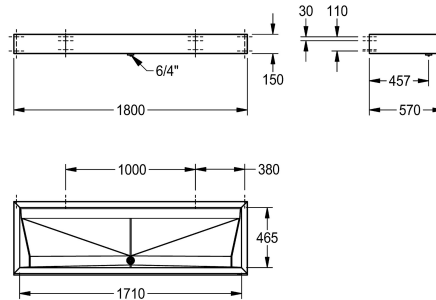

### KWC-No.

**2000100790**  
délka 1200 mm

**2000100791**  
šířka 1800 mm

**2000100787**  
šířka 1400 mm

**2000100789**  
šířka 2100 mm

### Celková šířka

1,200 mm

1,800 mm

1,400 mm

2,100 mm

Mycí koryto PRESTIGE k jednořadé montáži na zeď, chromiklová ocel, povrch hedvábně matný, tloušťka materiálu 1,2 mm, se sítkovým ventilem 1 1/2", včetně montážních konzol, vrtů z

ušlechtilé oceli a hmoždinek.

Rozměry 1800 x 150 x 570 mm (š x v x h), se 3 místy k mytí

### Technické údaje

Umyvadlo - výška

114 mm

Umyvadlo - hloubka

465 mm

Umyvadlo - šířka

1,710 mm

Materiál